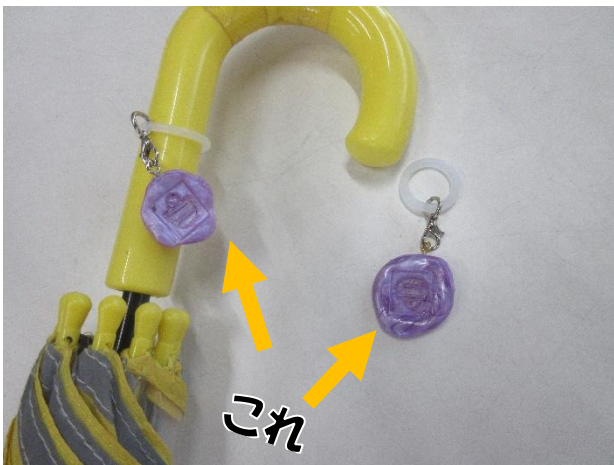

のびのびひろばニュース 6月号

やま みどり わかば こ みどり
山の緑が若葉から濃い緑になってきました。アジサイ
は あめ は つ ゆ
の葉が雨にきれいに映える梅雨もすぐそこ。雨が降るの
たいへん みどり あめ あ にじ
は大変ですが、緑や雨上がりの虹などキラキラしたもの
で あ こんげつ こうさく
に出会えるのはステキですね。今月もたくさんの工作や
ゲームを準備しています。ぜひ遊びに来てくださいね。

なつやす りょう りょう わ がた いちがっきちゅう
夏休みだけの利用や、利用するかまだ分からない方も、ぜひ一学期中に
のびのびひろばへの登録をご検討ください。お待ちしております。申込書
は のびのび開設時間に受け付けていますので、ぜひお越しください。

6月の工作は…

【かさチャーム】と【メッセージカード】
を作ります。お楽しみに♪